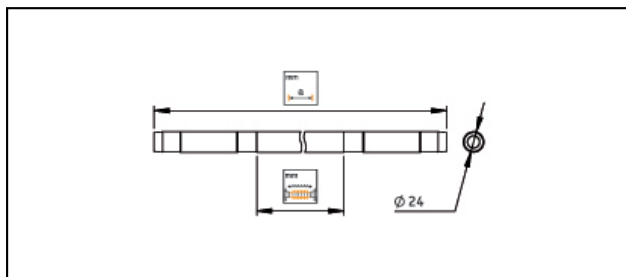

Ersatzmaterial für Streckentrenner

■ ISO HS/HL/LS 25 Zugisolator

Material
GFK/PTFE, Stahl rostfrei

Anwendung
Isolator für HS/HL/LS 25

Artikel-Nr.	 mm	 mm							 Kg
659.500.046	1100	1340							1.6

Technische Spezifikationen: **Zugisolator ISO HS/HL/LS 25**

Artikel-Nr.	659.500.046
Länge a	1340 mm
Kriechstrecke	1100 mm
Kommerzielle Spezifikation	
Zolltarifnummer	85353020
Ursprungsland	CH