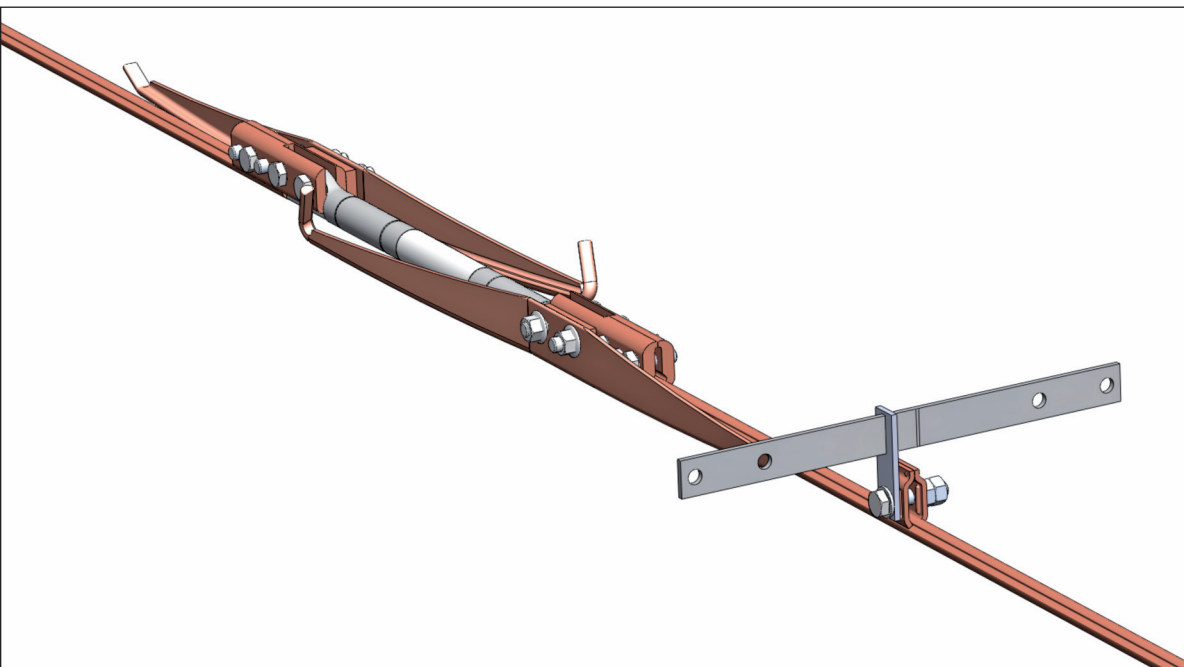

Wenn es nicht möglich ist, den Streckentrenner LT in der Nähe eines Schwenkarmes oder einer anderen bestehenden Aufhängung zu installieren, empfehlen wir den Einsatz unserer Spezial Aufhängung direkt am Streckentrenner LT montiert

LT Aufhängung direkt AF Nr. 625.000.002

Spezielle Aufhängung mit Klemmen direkt vor dem Streckentrenner LT am Fahrdraht montiert

LT Aufhängung auf Fahrdraht AF Nr. 625.000.001