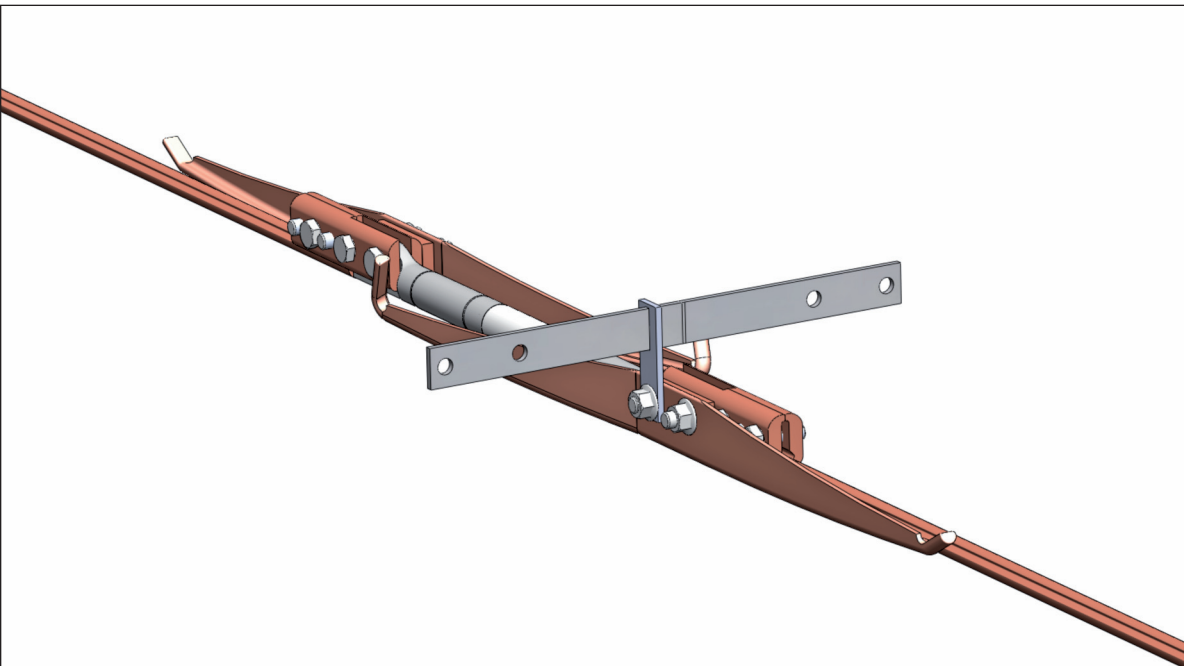

Wenn es nicht möglich ist, den Streckentrenner LT in der Nähe eines Schwenkarmes oder einer anderen bestehenden Aufhängung zu installieren, empfehlen wir den Einsatz unserer Spezial Aufhängung direkt am Streckentrenner LT montiert

LT Aufhängung direkt AF Nr. 625.000.002

Spezielle Aufhängung mit Klemmen direkt vor dem Streckentrenner LT am Fahrdraht montiert

LT Aufhängung auf Fahrdraht AF Nr. 625.000.001