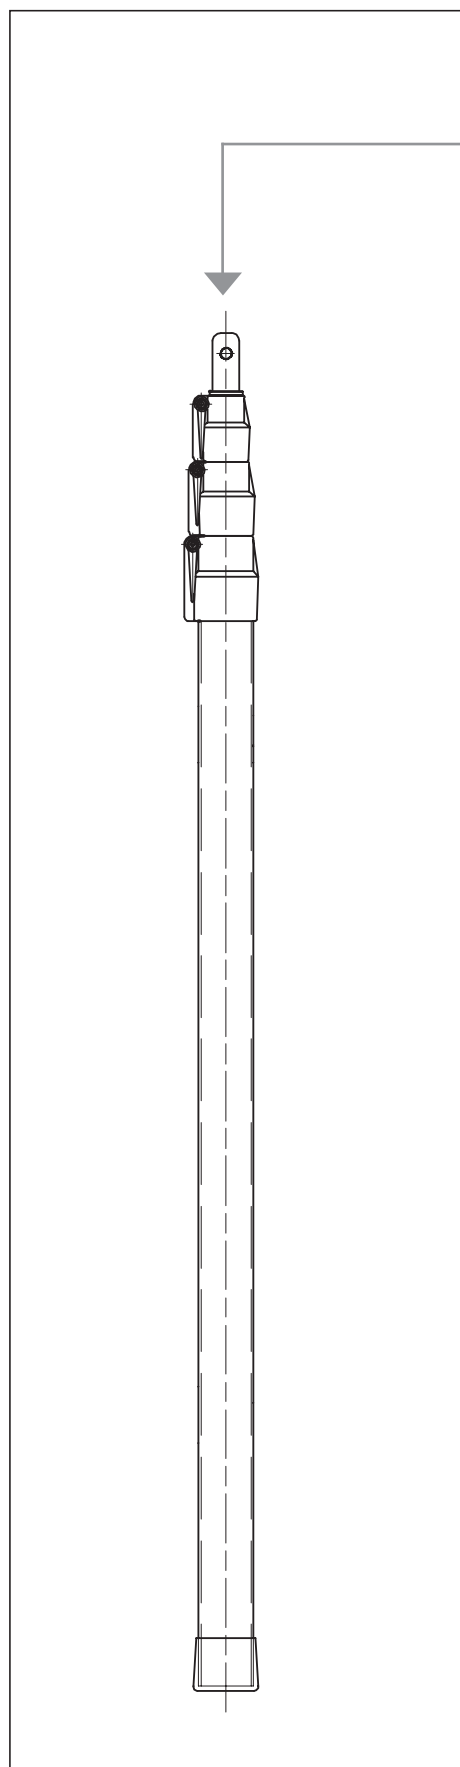

Aide de configuration Type | Aiuto di configurazione Tipo: TES1570

Type | Tipo: TES1570

Type | Tipo: KH2

Type | Tipo: KH3

Type | Tipo: SF440

Type | Tipo: SF430

Type | Tipo: TES1570-T

Aide de configuration Type | Aiuto di configurazione Tipo: PES1350

Type | Tipo: SY

Type | Tipo: SG

Type | Tipo: EG-T

Type | Tipo: PS140

Type | Tipo: DS225

Type | Tipo: DS206

Type | Tipo: PSCHZ250

Type | Tipo: RS190

Type | Tipo: M160